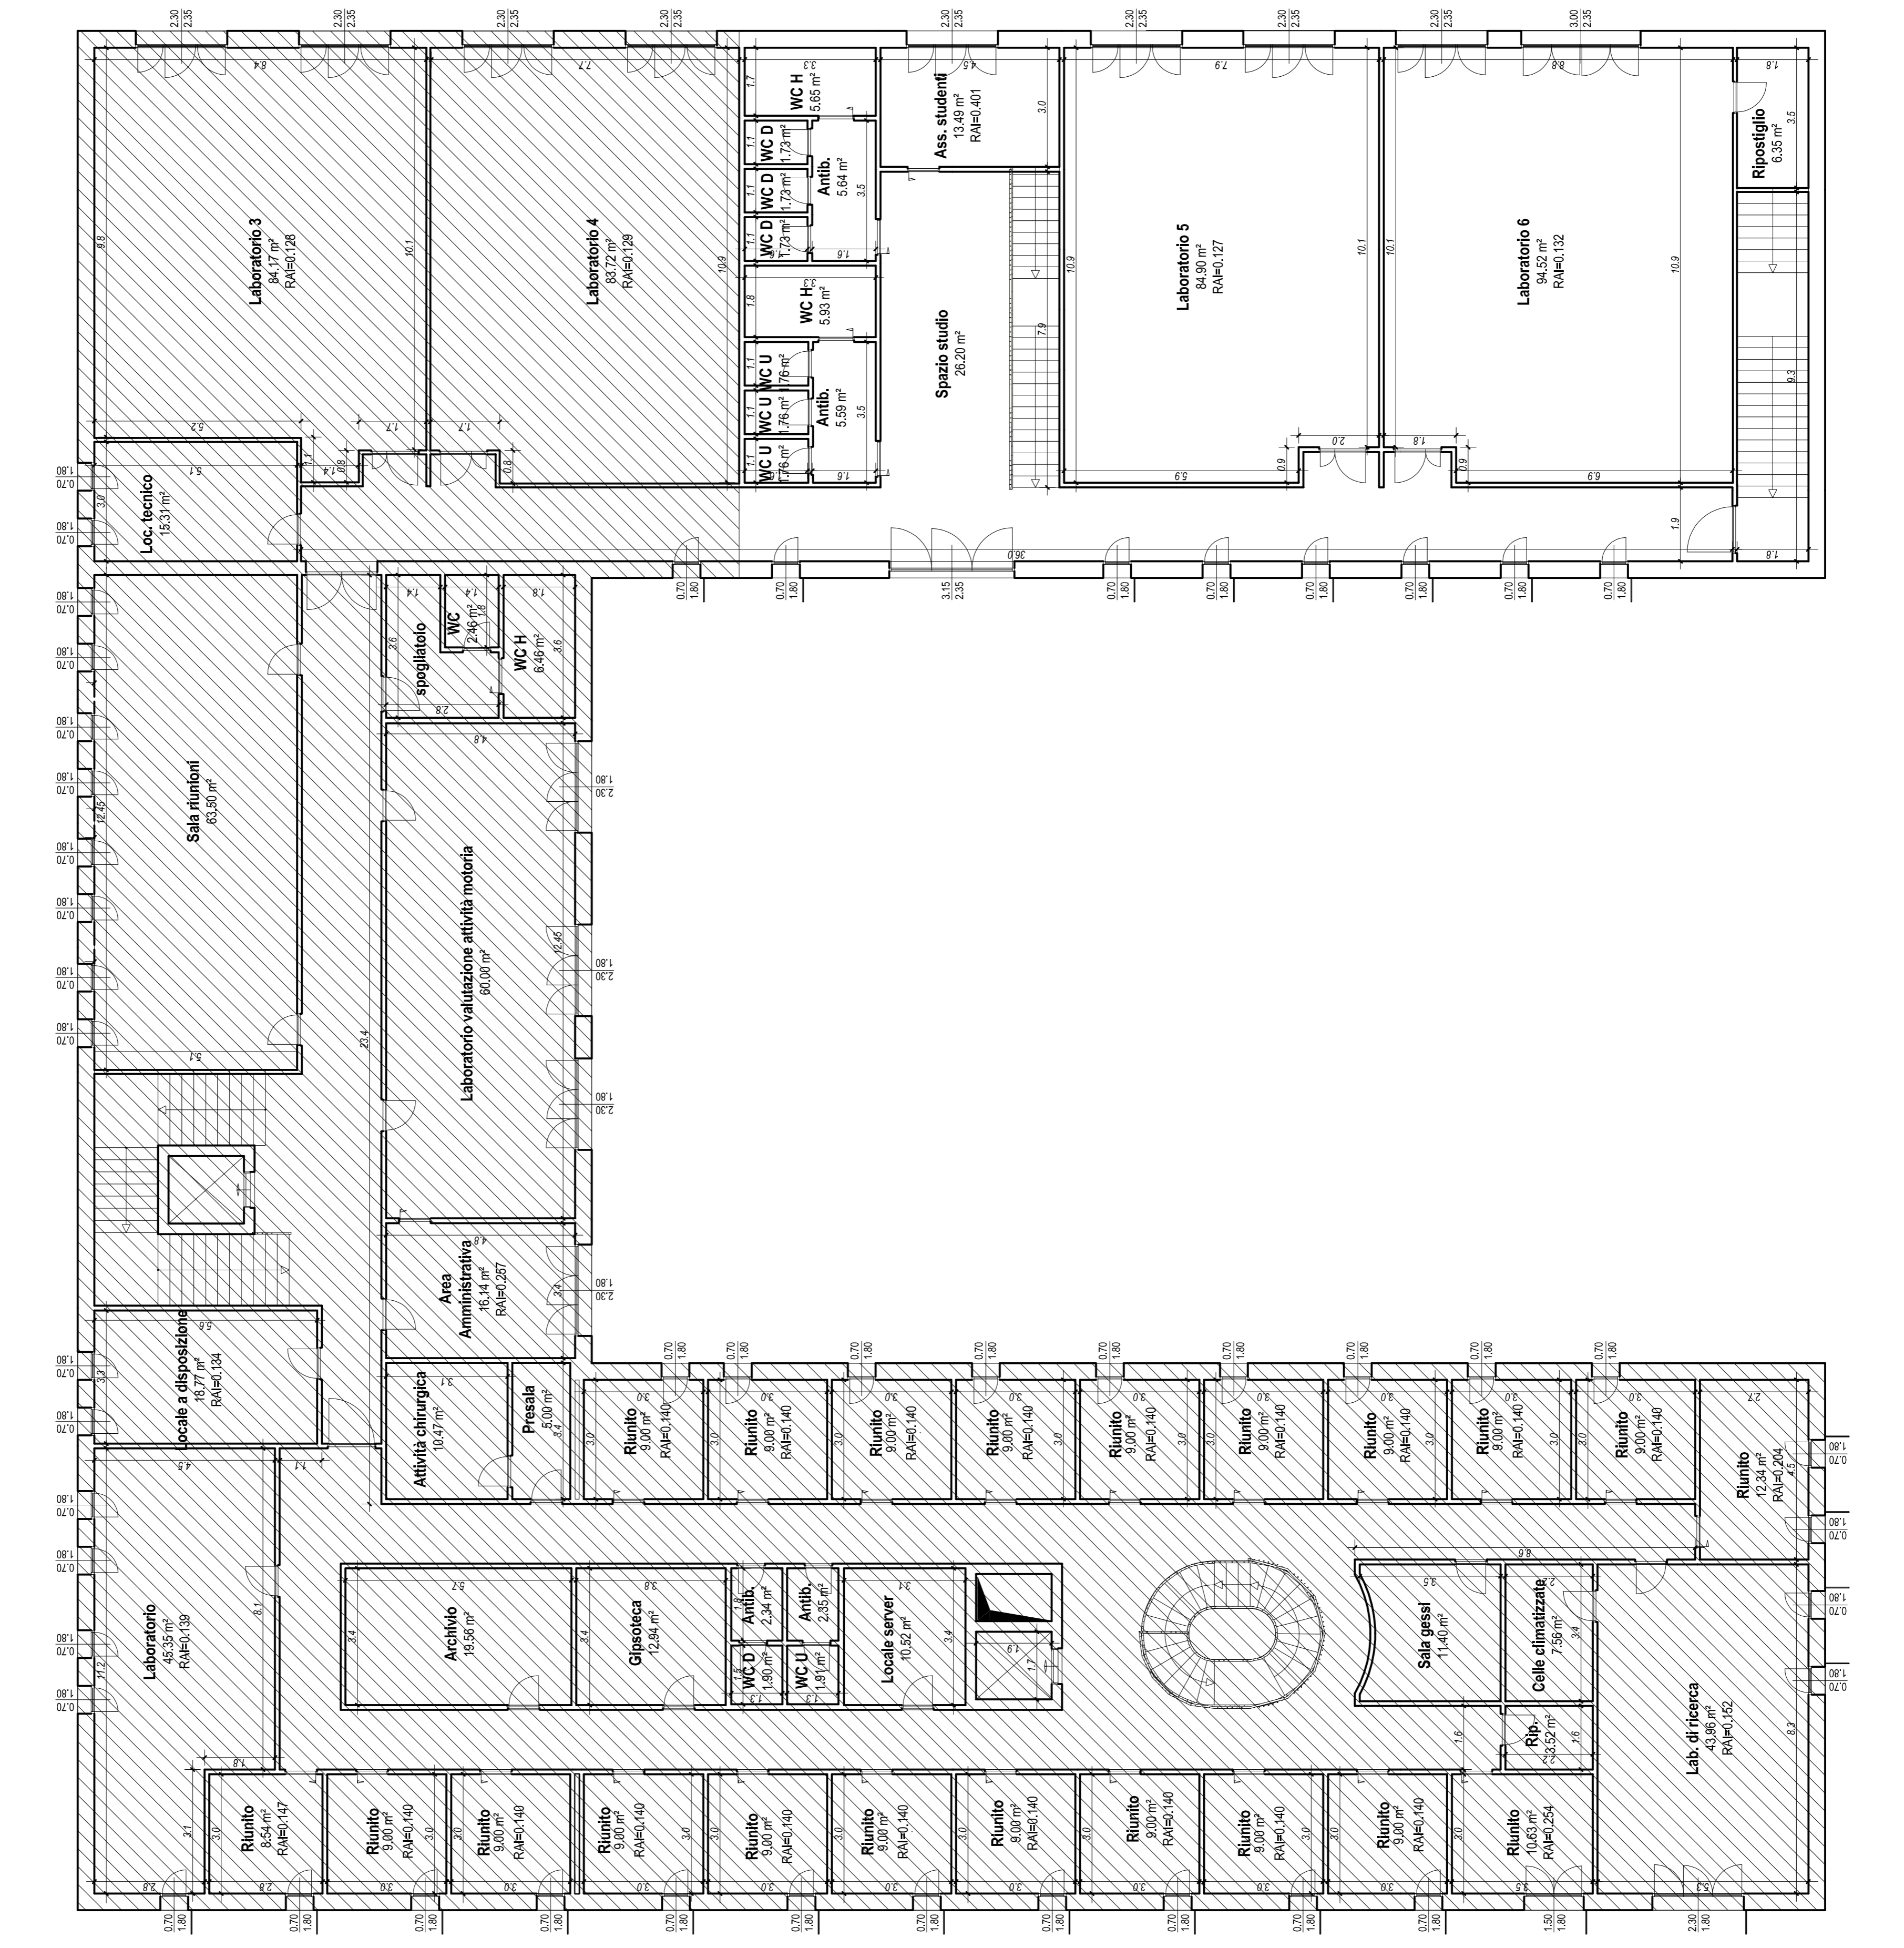

Progetto definitivo relativo ai lavori di costruzione del Centro di Ricerca in Alimentazione, Stili di Vita e Modelli predittivi della Salute nell'ambito dell'intervento generale di Ampliamento del Polo Biomedico - Dipartimenti di Eccellenza (LOTTO I), come modificato a seguito delle proposte da parte del Consiglio del Dipartimento di Medicina Clinica e Sperimentale

PIANO TERRA

Scala 1:100

LIVELLO 1

Scala 1:100

Stralcio da realizzare