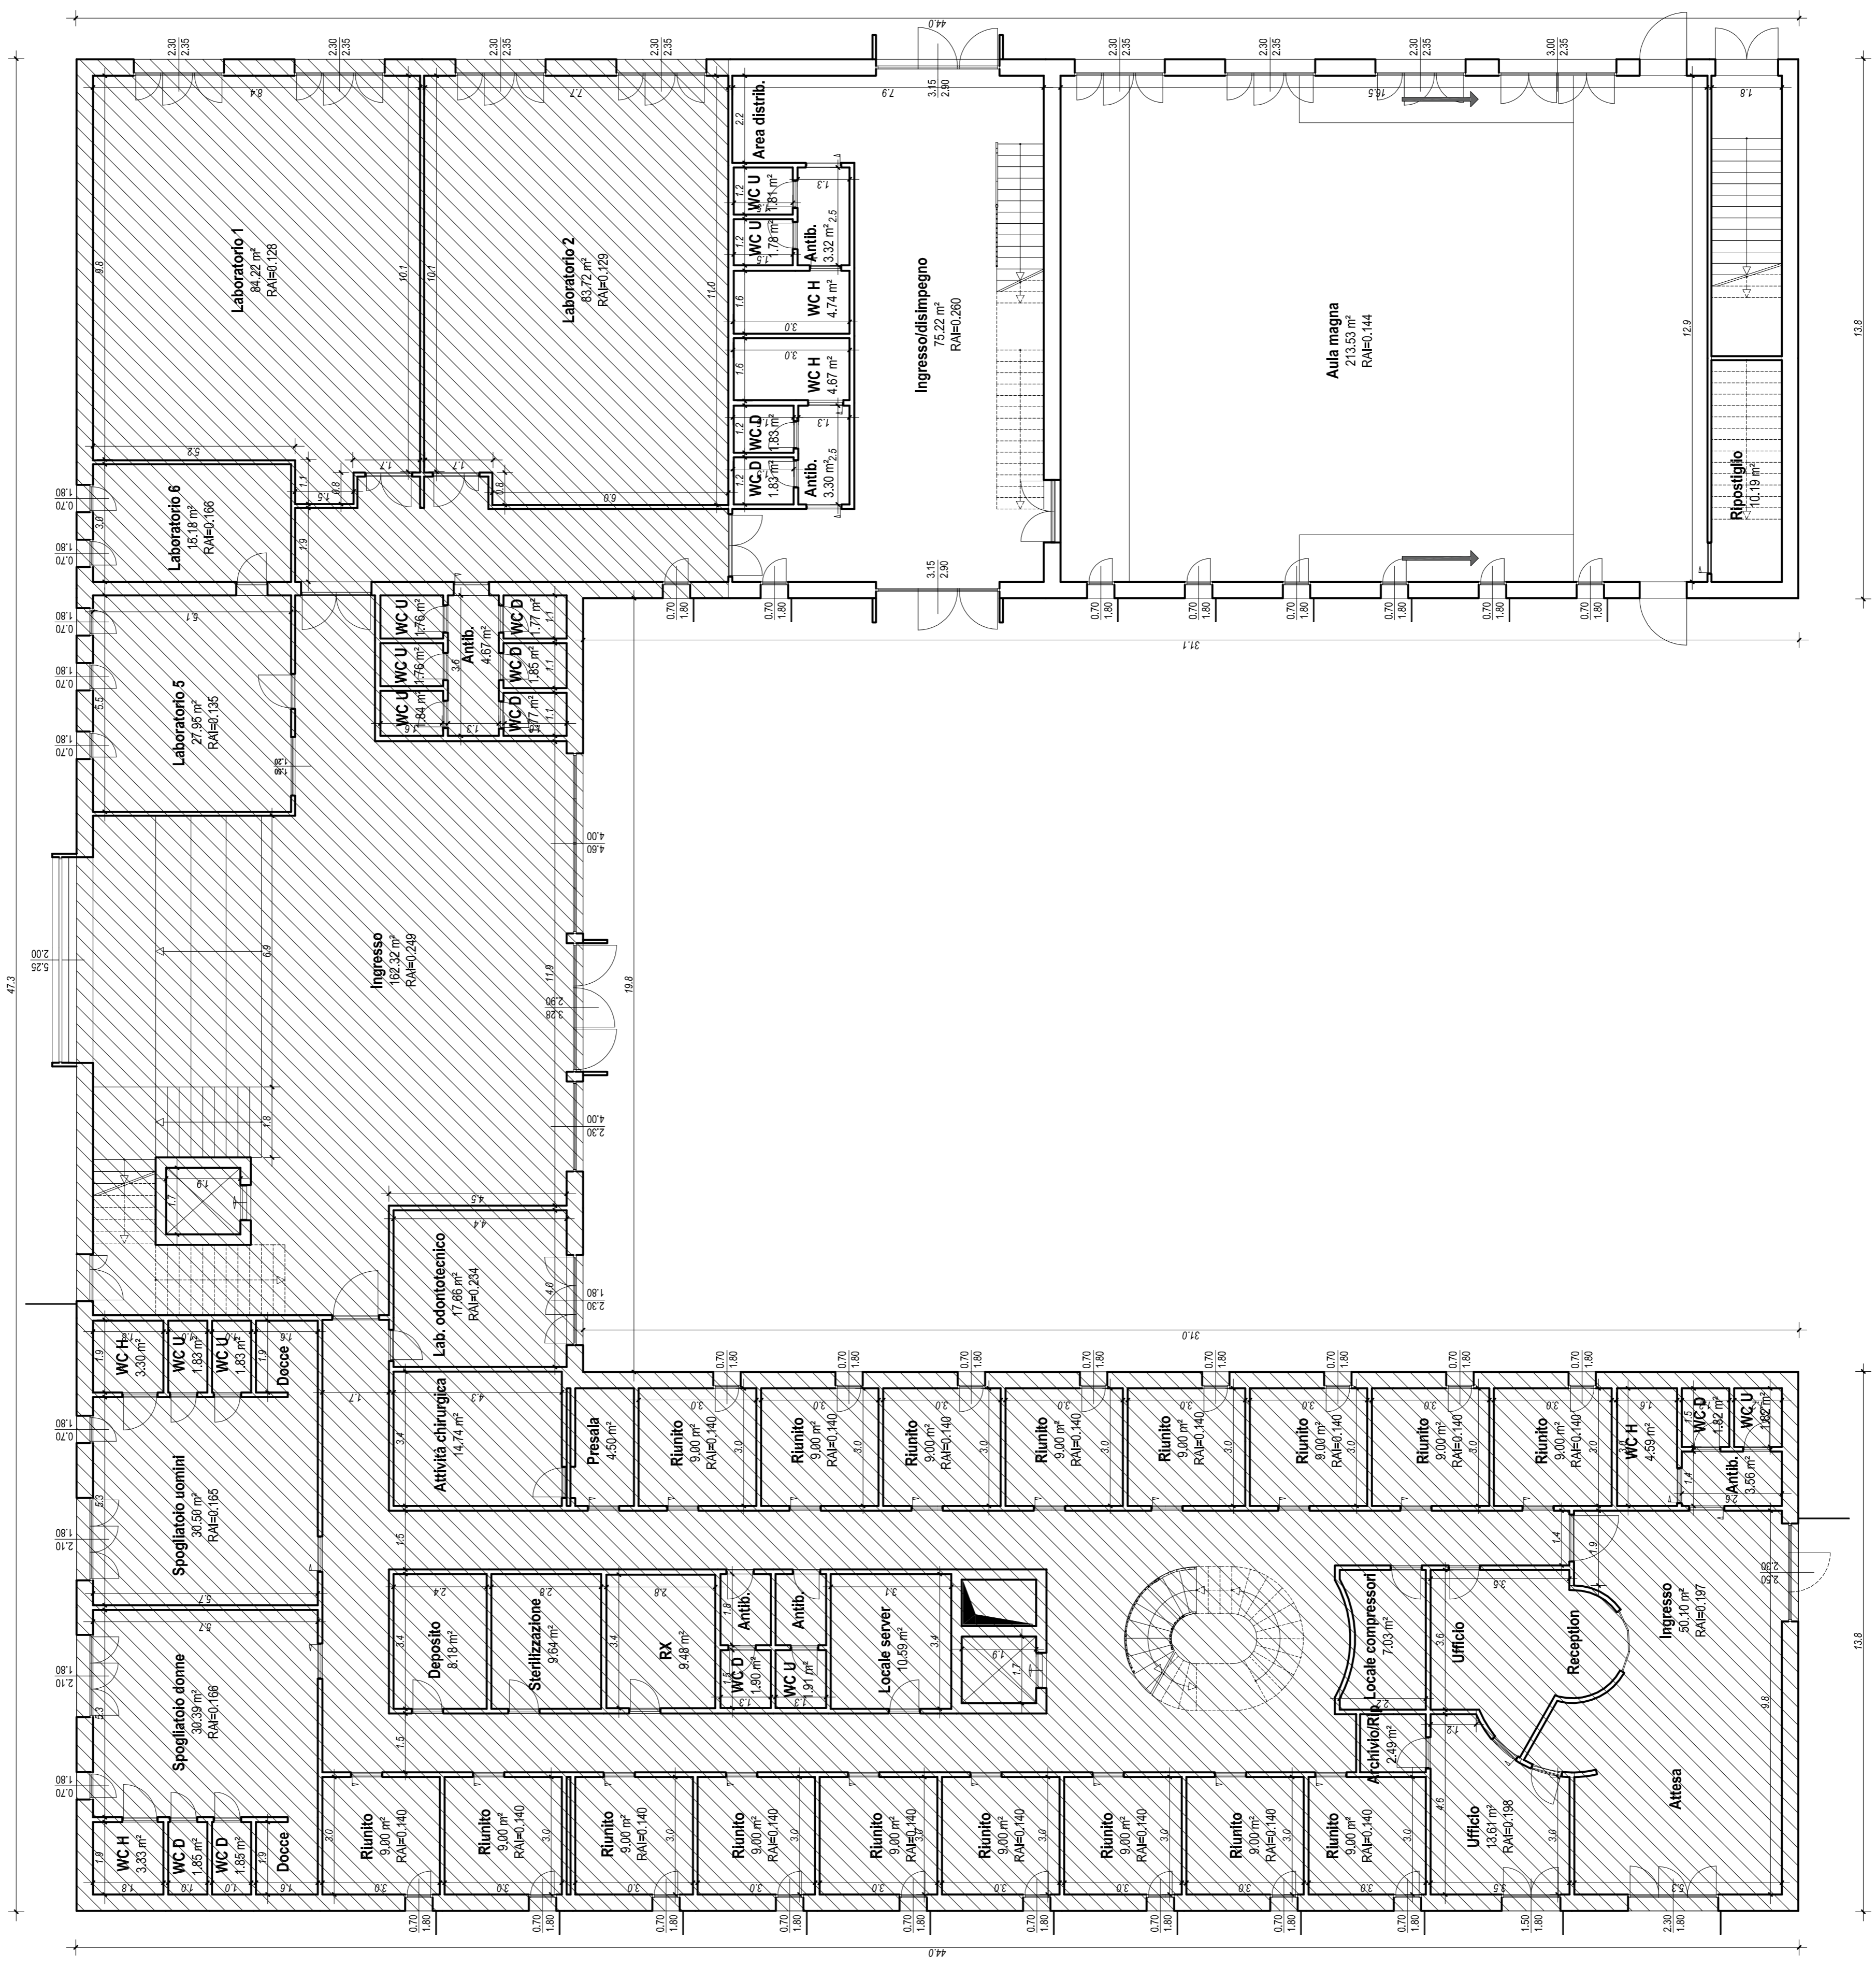

Progetto definitivo relativo ai lavori di costruzione del Centro di Ricerca in Alimentazione, Stili di Vita e Modelli predittivi della Salute nell'ambito dell'intervento generale di Ampliamento del Polo Biomedico - Dipartimenti di Eccellenza (LOTTO I), come modificato a seguito delle proposte da parte del Consiglio del Dipartimento di Medicina Clinica e Sperimentale

PIANO TERRA

Scala 1:100

LIVELLO 1

Scala 1:100

Stralcio da realizzare