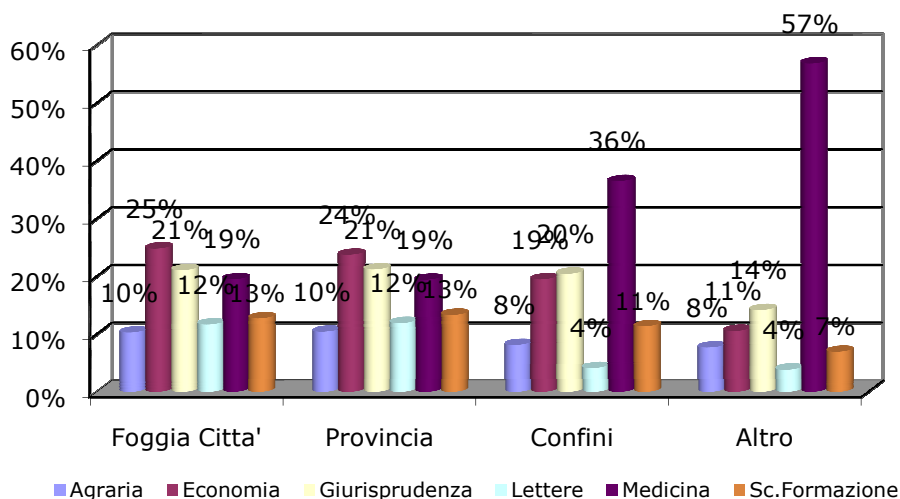

Tab. 2.3 - Popolazione studentesca suddivisi in base alla provenienza geografica

Iscritti	Foggia Citta'	Provincia	Confini	Altro	Totale
Agraria	334	622	144	32	1132
Economia	807	1419	345	44	2615
Giurisprudenza	685	1267	362	59	2373
Lettere	379	712	73	16	1180
Medicina	634	1161	646	237	2678
Sc.Formazione	414	797	201	29	1441
Ateneo	3253	5978	1771	417	11419

Grafico 2.7 - Popolazione studentesca distinti per provenienza geografica suddivisi per Facoltà

Ateneo

Grafico 2.8 - Popolazione studentesca distinti per Facoltà suddivisi per provenienza geografica

Ateneo

Grafico 2.9 - Popolazione studentesca distinta per provenienza geografica

Sc.Formazione

Foggia Città' Provincia Confini Altro

Agraria

Foggia Città' Provincia Confini Altro

Economia

Foggia Città' Provincia Confini Altro